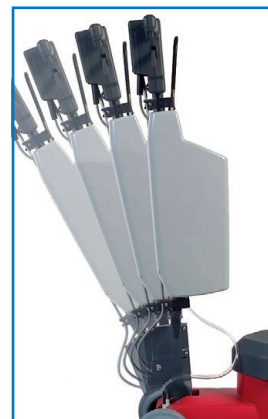

Nettoyage puissant **PowerDisc HD**

PowerDisc HD

La PowerDisc HD répond aux exigences les plus élevées. Qu'il s'agisse de poncer le parquet, lessiver des sols durs ou de cristalliser du marbre: avec le poids standard amovible de 9.8 kg, vous obtenez un résultat parfait. Deux poids de 4 kg peuvent être montés en supplément. Puissance et force à l'état pur. Pour le transport, il suffit d'ôter le poids standard.

Fiche technique

Puissance max.	1200 W/230 V
Vitesse de rotation	160 1/min
Largeur de travail	44 cm
Hauteur de travail	37 cm
Longueur du câble	12,5 m
Poids avec brosse	43 kg (51 kg avec poids supplément)
Vibration manche	< 2,5 m/s ²
Classe de protection	I/IPX4
Couple de rotation	68 Nm
Norme acoustique	55 dBA

Appareil livré avec

726.067	Poids interne de 2 kg (nécessite 2 pcs)
726.410	Poids manche incluse 9,8 kg

Accessoires optionnels

Disque abrasif papier:	Treillis de ponçage:
639.731 grain 60	639.737 grain 60
639.732 grain 80	639.738 grain 80
639.733 grain 100	639.739 grain 100
639.734 grain 120	639.741 grain 150
Pads:	
694.322.5 rouge (5 pcs)	694.325.5 noir (5 pcs)
694.323.5 bleu (5 pcs)	694.327 en microfibres
694.324.5 brun (5 pcs)	694.328 bonnet pour moquette
Autres accessoires optionnels:	
719.000	Réservoir à lessive 14 l
741.650	Jupe d'aspiration
742.070	Plateau d'entraînement pour pads
742.070A	Plateau d'entraînement pour Bonnet pad
742.059	Brosse PPN 0,6
742.073	Brosse béton lavé
742.074	Brosse pour shampooiner PPN 0,3
742.076	Brosse en silicium carbure
742.068	Plateau ponçage pour bois, avec grande fixation
726.415	Set à 2 poids additionnels (8 kg)

Large gamme de brosses

Large gamme de pads

Montage simple des accessoires

Ajustable dans toutes les positions, en option avec réservoir à lessive

Pour le transport, il suffit d'ôter le poids standard

Montage et démontage simple du réservoir à lessive (option)