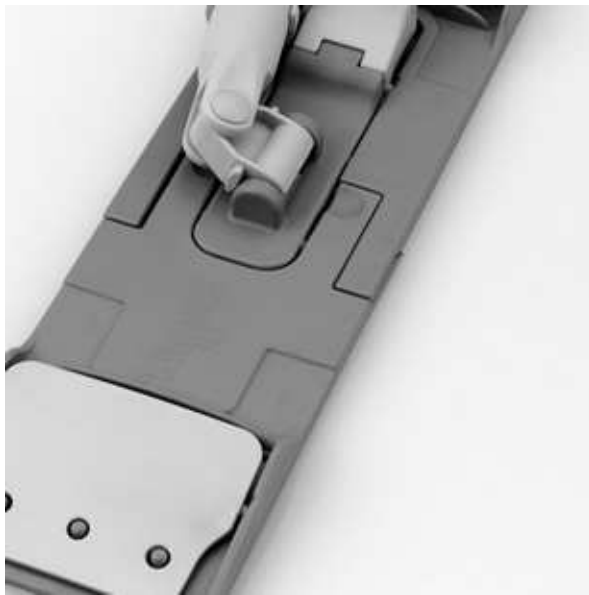

## Porte Mop SmartColor™, gris, 40 cm

Nr. d'article

SM40G