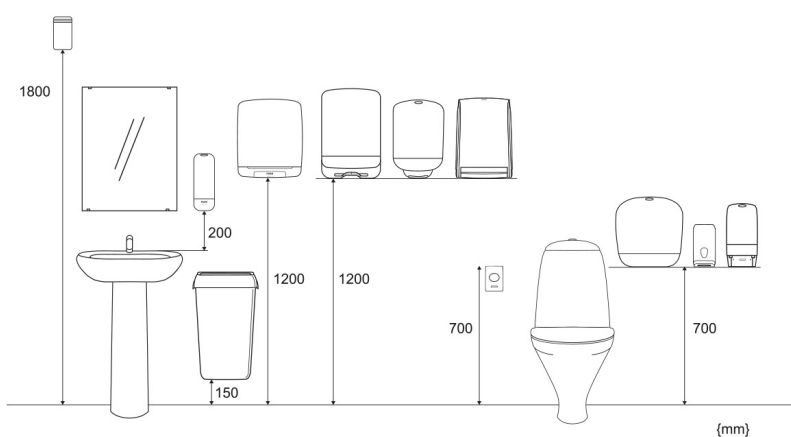

82117

Katrin Toilettenpapierspender S für Jumborollen, Weiß

- Der Katrin Gigant Toilettenpapierspender für Jumborollen eignet sich durch seine hohe Kapazität für Waschräume mit hoher Frequenznutzung.
- Verfügbar in 2 Größen: S und L (S = geeignet für Jumborollen der Größe S = 600 Blatt)
- Kontrollierter Verbrauch durch automatische Rollenbremse.
- Leichtes Abreißen des Papiers dank Abrisskanten im Vorder- und Seitenbereich des Spenders.
- Vollständige Nutzung der kompletten Rolle durch seitlich ausklappbaren Restrollenhalter.
- Dank der transparenten Seiten lässt sich der Füllstand des Papiers ganz leicht erkennen.
- Freie Wahl bei der Nutzung der Schließfunktion (mit oder ohne Schlüssel).
- Hauptrohstoffe der wichtigsten Kunststoffteile und des Schlosses: ABS (Acrylnitril-Butadien-Styrol), PC (Polycarbonat), POM (Polyoxymethylen).
- Die Katrin Inclusive Spender sind hochtemperaturbeständig und entsprechen den UL94-Brandschutzbestimmungen (EU).

ISO 9001 **ISO 14001**

Produkte

| | | | |
|-------------|--------|---------------|----------|
| Länge/Tiefe | 151 mm | Farbe | Weiß |
| Breite | 239 mm | Gesamtgewicht | 0,770 kg |
| Höhe | 245 mm | | |

Handelseinheit

| | | | | | |
|-------------|--------|---|----------|-----|---|
| Länge/Tiefe | 154 mm | Gesamtgewicht | 0,935 kg | EAN |  |
| Breite | 244 mm | Verbrauchereinheit/ Versandereinheit | 1 | | 6 4 14 301 082 117 |
| Höhe | 254 mm | | | | |

Palette

Länge/Tiefe 1.200 mm

Gesamtgewicht 118,65 kg

EAN

Breite 800 mm

Anzahl
Versandseinheiten
pro Palette 100

Höhe 1.166 mm

Maßangaben und Installation