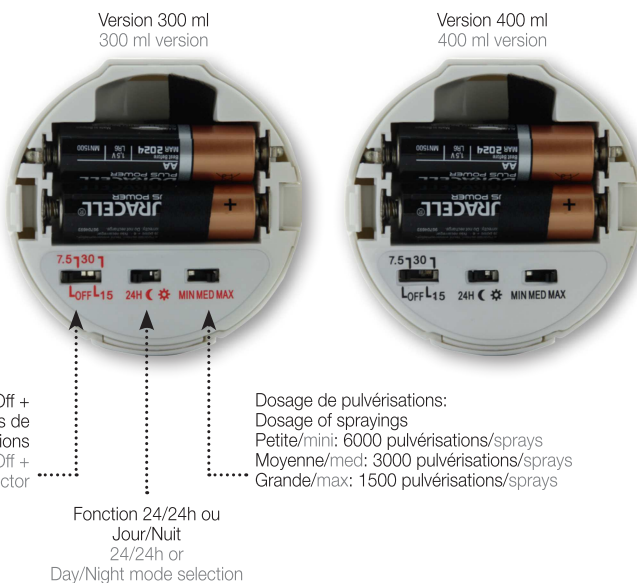

Basic / Elite

Le diffuseur programmable basic nouvelle génération

The new generation oriented, programmable aerosol dispenser

*Création
Prodifa*

L'APPAREIL :

- ▶ Efficace
- ▶ Disponible en 300 et 400ml
- ▶ Instantané
- ▶ Silencieux
- ▶ Esthétique
- ▶ Diffuse jusqu'à 180m³
- ▶ 3 tailles de pulvérisations
- ▶ Innovant : système à électrovanne
- ▶ Grande maniabilité
- ▶ Fermeture à clés
- ▶ Fonctionne avec 3 piles LR6
- ▶ Cellule photo électrique
- ▶ Programmation complète
- ▶ Boîtier intérieur décrochant (+ de sécurité, + de fiabilité)

LA RECHARGE :

- ▶ Une recharge exclusive
- ▶ **Contenance de 300ml ou 400ml**
- ▶ Aérosol à visser
- ▶ Jusqu'à 6000 pulvérisations - Economique
- ▶ Une répartition optimisée grâce à la nouvelle technologie de la pulvérisation micronisée

THE DISPENSER :

- ▶ Reliable
- ▶ Available in 300ml and 400ml
- ▶ Instantaneous
- ▶ Silent
- ▶ Modern design
- ▶ Can perfume up to 180m³
- ▶ 3 spraying sizes
- ▶ Innovative: solenoid valve system
- ▶ Great manoeuvrability
- ▶ Lockable
- ▶ Works with 3 AA batteries
- ▶ Photo-electric cell
- ▶ Complete programming
- ▶ Removable core (Safer and more reliable)

THE REFILL :

- ▶ Exclusive
- ▶ **300 or 400ml capacity**
- ▶ Screw-in aerosol
- ▶ Up to 6000 sprays
- ▶ An optimized diffusion of the fragrance in the room thanks to the new micronisation fragrance molecule system