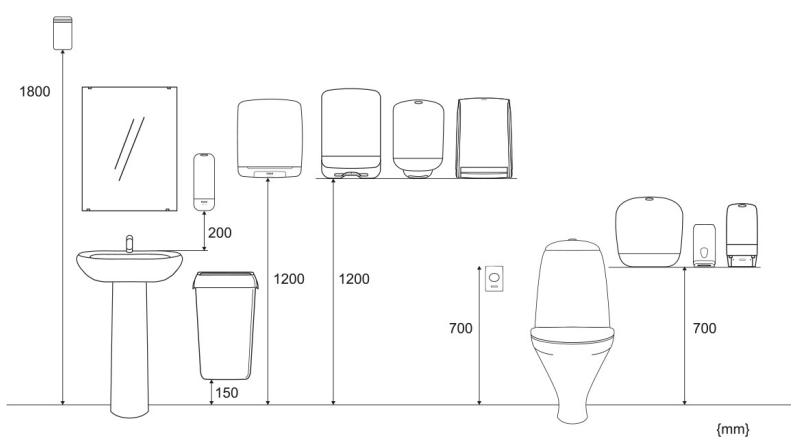

82155

Katrin Toilettenpapierspender S für Jumborollen, Schwarz

- Der Katrin Gigant Toilettenpapierspender für Jumborollen eignet sich durch seine hohe Kapazität für Waschräume mit hoher Frequenzierung.
- Verfügbar in 2 Größen: S und L (S = geeignet für Jumborollen der Größe S = 600 Blatt)
- Kontrollierter Verbrauch durch automatische Rollenbremse.
- Leichtes Abreißen des Papiers dank Abrisskanten im Vorder- und Seitenbereich des Spenders.
- Vollständige Nutzung der kompletten Rolle durch seitlich ausklappbaren Restrollenhalter.
- Dank der transparenten Seiten lässt sich der Füllstand des Papiers ganz leicht erkennen.
- Freie Wahl bei der Nutzung der Schließfunktion (mit oder ohne Schlüssel).
- Hauptrohstoffe der wichtigsten Kunststoffteile und des Schlosses: ABS (Acrylnitril-Butadien-Styrol), PC (Polycarbonat), POM (Polyoxymethylen).
- Die Katrin Inclusive Spender sind hochtemperaturbeständig und entsprechen den UL94-Brandschutzbestimmungen (EU).

ISO 9001 **ISO 14001**

Produkte

Länge/Tiefe	151 mm	Farbe	Schwarz
Breite	239 mm	Gesamtgewicht	0,770 kg
Höhe	245 mm		

Handelseinheit

Länge/Tiefe	154 mm	Gesamtgewicht	0,935 kg	EAN
Breite	244 mm	Verbrauchereinheit/ Versandereinheit	1	
Höhe	254 mm			

Palette

Länge/Tiefe 1.200 mm

Gesamtgewicht 118,65 kg

EAN

Breite 800 mm

Anzahl
Versandseinheiten
pro Palette 100

Höhe 1.166 mm

Maßangaben und Installation