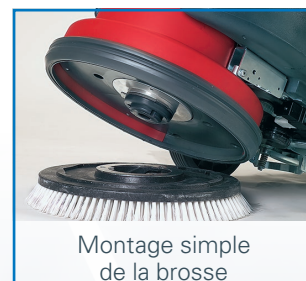

# RA501 B / IBC

Autolaveuses extrêmement robustes pour surfaces moyennes dans l'industrie et les locaux professionnels. Effet nettoyant optimal grâce à la forte pression exercée par la brosse. Les roulettes de grande dimension garantissent un fonctionnement sans vibrations de la machine. L'entraînement s'effectue par la rotation des brosses, c'est-à-dire que la machine avance d'elle-même.

Vidange aisée

Régulateur d'eau

Exemple d'un suceur concave

Protection du moteur d'aspiration efficace

Montage simple de la brosse