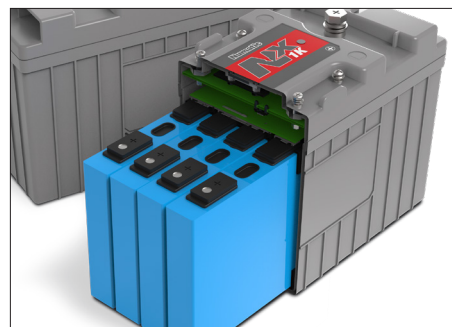

8 ans de garantie*

Utilisant la dernière technologie du phosphate de lithium et offrant plus de 4 000 cycles de charge, la NX1K est l'une des plateformes de batterie les plus sûres du marché. Une garantie de 8 ans sur la batterie assure une totale tranquillité d'esprit pour vous et votre flotte de nettoyage.

Batterie NX1K	
Ref.	911948
Code EAN	5028965835579
Poids	10 kg
Capacité	1280 Watt
Durée de charge des batteries en heures	En fonction du nombre de batteries dans une machine : 1 bat = 2.5 heures 2 bat = 5 heures 3 bat = 7.6 heures 4 bat = 10 heures 5 bat = 12.5 heures
Cycle de charge	4.000 fois