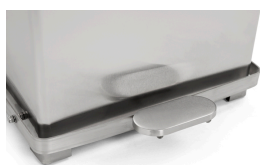

Conteneur à pédale industriel 45L

Conteneur à pédale robuste pour usage industriel et /ou professionnel. Muni d'un couvercle à fermeture silencieuse et d'un support de sac. Le corps est posé sur pieds. Ce conteneur est conforme aux normes HACCP.

- **Code EAN** : 8713631058105
- **Couleur** : inox mat
- **Taille** : B 370 L 370 H 590

Plus d'informations

Contenu (Litres)	45,00
Modèle	VB 058105
Taille	B 370 L 370 H 590
Couleur	inox mat
Sacs poubelle	Sacs poubelle standards 8713631196623
	Sacs poubelle renforcés 8713631015603
	

Description

Conteneur à pédale robuste pour usage industriel et /ou professionnel. Muni d'un couvercle à fermeture silencieuse et d'un support de sac. Le corps est posé sur pieds. Ce conteneur est conforme aux normes HACCP.